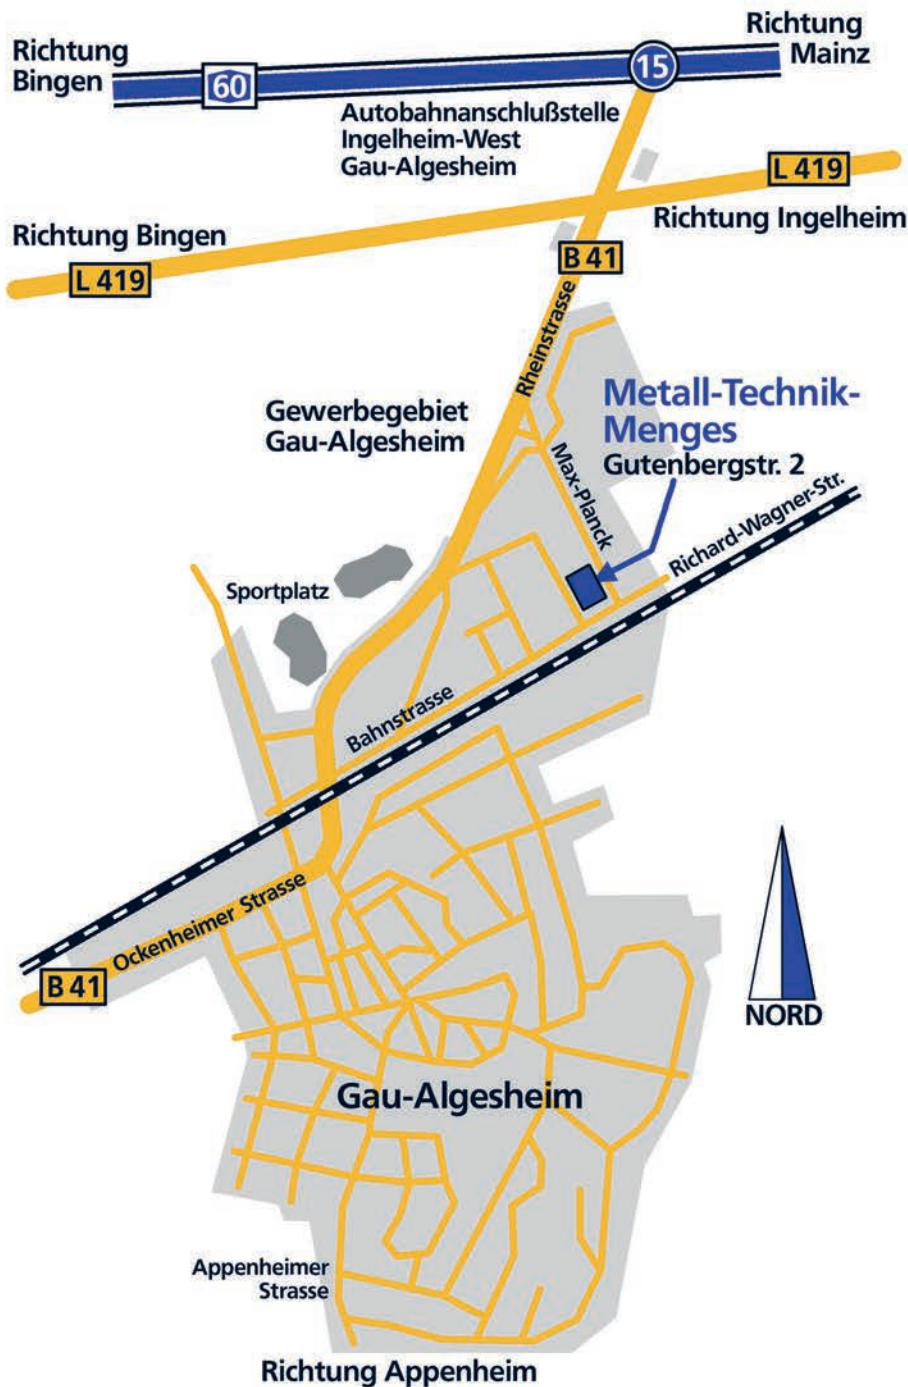

# WEGBESCHREIBUNG

Von Bingen oder Mainz kommend verlassen Sie die Autobahn A60 an der Ausfahrt Ingelheim-West und fahren auf der B41 in Richtung Gau-Algesheim. Sie kreuzen die L 419 und biegen links in das Gewerbegebiet von Gau-Algesheim ab. Dort fahren Sie die Max-Planck-Straße bis zum Ende und biegen rechts an der Bahnlinie in die Richard-Wagner-Str. In der großen Gewerbehalle sofort rechts, befindet sich die Metall-Technik-Menges GmbH.